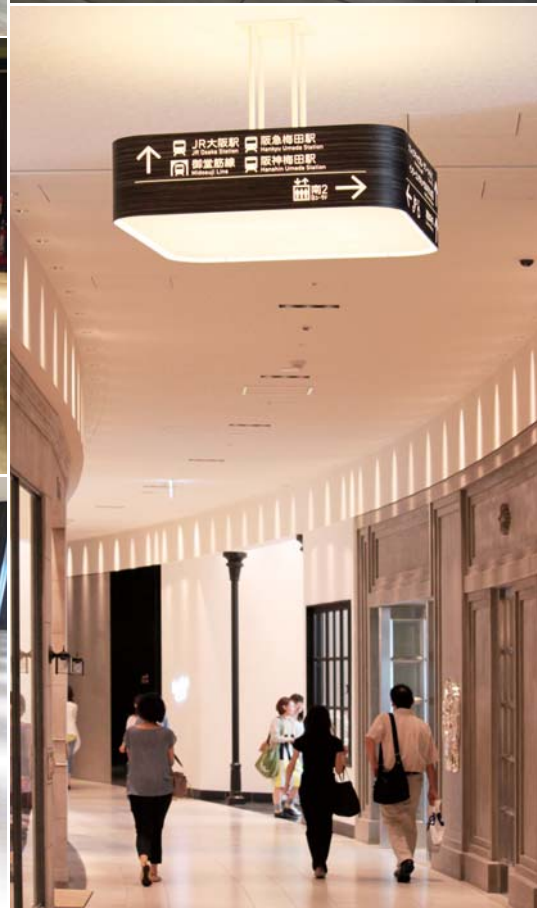

所在地：大阪市北区

設計：日建設計・三菱地所

受注：大林組

完成年：2013

所在地：大阪市北区

設計：日建設計・三菱地所

受注：大林組

完成年：2013